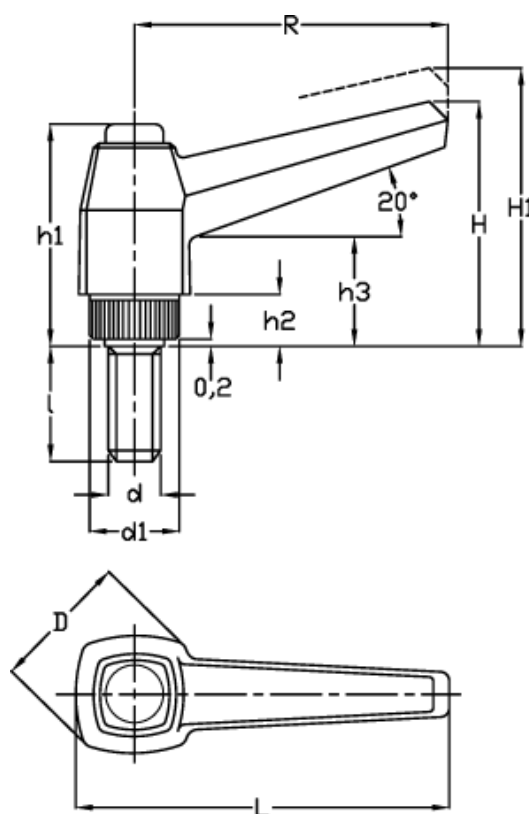

Varenummer: 2303141311
Beskrivelse: E+G Indstilleligt spændegreb
MRX.40 p-M6x16

Mål

Antal tænder = 18	h3 = 14
D = 18	l = 16
d1 = 12	L = 50
d 6g = M6	R = 42
H = 32	
h1 = 29	
H1 = 35.5	
h2 = 6	